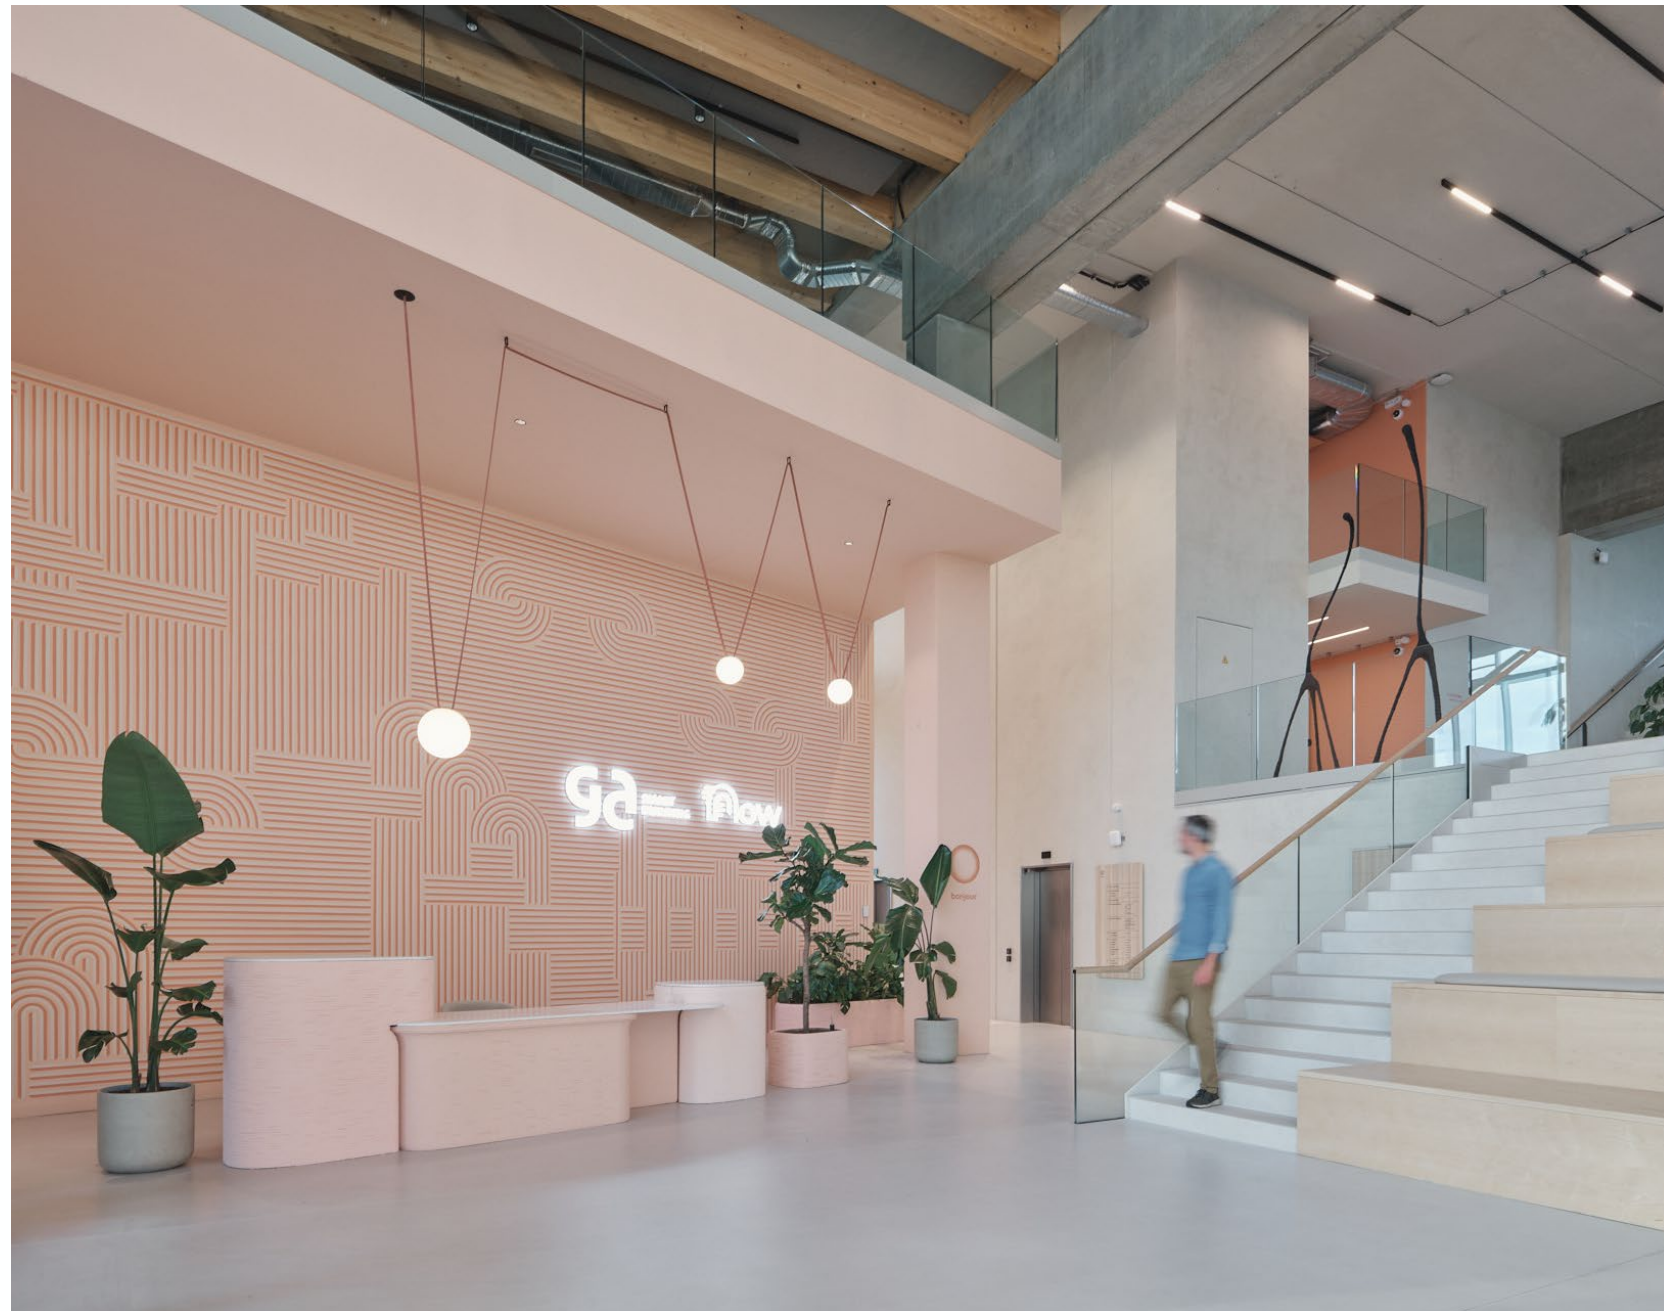

Design d'espaces : mobiliers et agencements sur-cyclés.

Zoom sur le projet Niwa

Tertiaire

Niwa.

Maître d'ouvrage	GA Smart Building
Architecte	Sight
Promoteur & constructeur	GA Smart Building
Surface	6 000 m ²
Montant travaux intérieurs HT	5 M€ HT
Livraison	2024
Localisation	Toulouse
Photographies	Epaillard+Machado