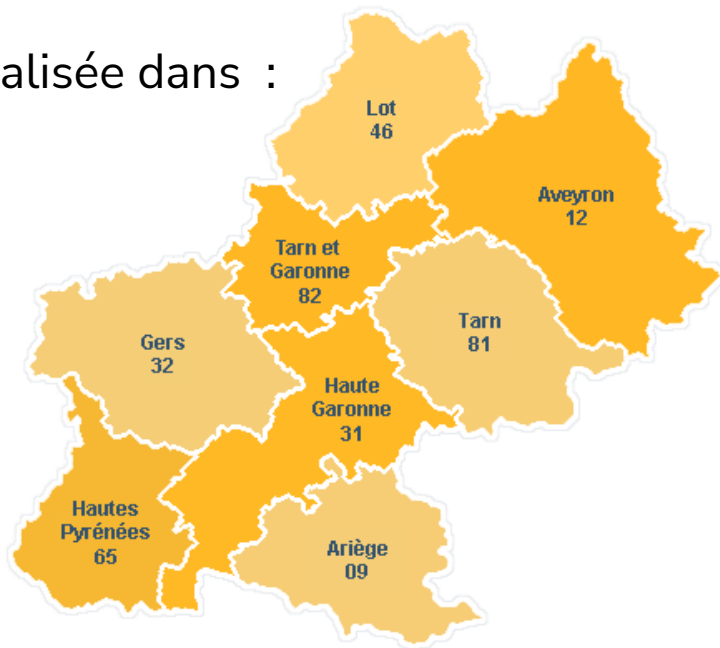

enviro'apér 

Vœux 2025 ✨

PRÉSENTATION DE SOBRA

SOBRA | 15/01/2025 | CAUE 31

QUI EST SOBRA

envirôbât
OCCITANIE

SOBRA
LE BÂTIMENT RÉEMPLOIE

Sobra est une entreprise du bâtiment spécialisée dans :

- la dépose soignée
- le curage
- le réemploi des matériaux.

1%

Volume des matériaux du bâtiment réutilisés pour le même usage

1- Dépose soignée en site occupé

(3000m² de bureaux)

-115T de matériaux réemployés et valorisés
(Soit 97,5% de la masse totale)